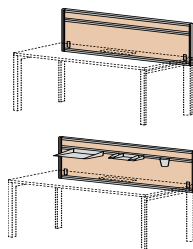

Артикул	Цена, бел. руб.	Размер, мм	Вес брутто, кг	Объем, м3	Кол-во мест
со вставкой ДСП, без навесных элементов	СФ-217112 <b>229,57</b>	1175 x 22 x 538	9,81	0,03	2
	СФ-217114 <b>240,24</b>	1375 x 22 x 538	11,04	0,03	2
высота от поверхности стола 408 мм	СФ-217116 <b>247,64</b>	1575 x 22 x 538	12,22	0,03	2
	СФ-217118 <b>351,42</b>	1775 x 22 x 538	15,19	0,04	2
со вставкой ДСП, с навесными элементами	СФ-217152 <b>271,67</b>	1175 x 22 x 538	10,68	0,03	3
	СФ-217154 <b>282,32</b>	1375 x 22 x 538	11,91	0,04	3
высота от поверхности стола 408 мм	СФ-217156 <b>289,74</b>	1575 x 22 x 538	13,12	0,04	3
	СФ-217158 <b>393,49</b>	1775 x 22 x 538	16,09	0,04	3