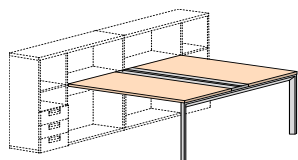

прямоугольный, 4 столешницы с лазерной кромкооблицовкой, с откидными планками	СФ-211628	<b>3 170,17</b>	2760 x 1600 x 743	144,51	0,41	13
	СФ-211632	<b>3 313,48</b>	3160 x 1600 x 743	158,15	0,46	13

▶▶▶ Стол приставной на одно рабочее место ◀◀◀

Цвет: КАРКАС – серебристый металлик, белый; КРЫШКА: акация светлая, белый премиум

	Артикул	Цена, бел. руб.	Размер, мм	Вес брутто, кг	Объем, м3	Кол-во мест
с пропуском под кабель, столешница с лазерной кромкооблицовкой	СФ-211512	<b>895,91</b>	1180 x 800 x 743	36,92	0,12	5
	СФ-211514	<b>919,25</b>	1380 x 800 x 743	40,37	0,13	5
	СФ-211516	<b>940,85</b>	1580 x 800 x 743	43,82	0,14	5
	СФ-211518	<b>963,86</b>	1780 x 800 x 743	47,47	0,15	5

	Артикул	Цена, бел. руб.	Размер, мм	Вес брутто, кг	Объем, м3	Кол-во мест
2 столешницы с лазерной кромкооблицовкой, с откидными планками	СФ-211812	<b>1 531,13</b>	1180 x 1600 x 743	68,25	0,23	7
	СФ-211814	<b>1 588,93</b>	1380 x 1600 x 743	74,82	0,24	7
	СФ-211816	<b>1 660,58</b>	1580 x 1600 x 743	81,64	0,26	7
	СФ-211818	<b>1 750,66</b>	1780 x 1600 x 743	89,07	0,28	7