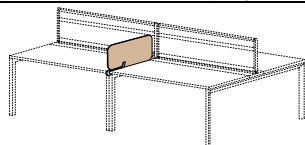

ОПЕРАТИВНАЯ МЕБЕЛЬ - КОЛЛЕКЦИЯ "ЕВРОПА ЛЮКС"

Цены в прайс-листах указаны с НДС.

Прейскурант действует с 01.03.2021

▶▶▶ Экран настольный (крепление на столешницу) из ДСП ◀◀◀

Цвет: акация светлая, белый премиум

высота от поверхности стола 334 мм

Артикул	Цена, бел. руб.	Размер, мм	Вес брутто, кг	Объем, м3	Кол-во мест
СФ-217301	139,43	720 x 8 x 430	2,62	0,01	2

▶▶▶ Тумба мобильная ◀◀◀

Цвет: акация светлая, белый премиум

центральный замок
усиленные колесные опоры с тормозом
лоток для канцтоваров

Артикул	Цена, бел. руб.	Размер, мм	Вес брутто, кг	Объем, м3	Кол-во мест
СФ-212452	315,31	408 x 504 x 608	24,94	0,13	1

▶▶▶ Тумба мобильная с подушкой из ткани ◀◀◀

Цвет ТУМБЫ: акация светлая, белый премиум

Цвет ТКАНИ: Флеш: Зеленый 10, Голубой 12, Серый 17, Св.бежевый 20. Шерсть: Св.бежевый 01, Св.серый 06, Морская волна 07, Оливковый 08, Графит 12

центральный замок
усиленные колесные опоры с тормозом
лоток для канцтоваров

Артикул	Цена, бел. руб.	Размер, мм	Вес брутто, кг	Объем, м3	Кол-во мест
СФ-212453	368,41	408 x 504 x 628	25,24	0,13	2

▶▶▶ Тумба с ящиками ДСП ◀◀◀

Цвет: КАРКАС - акация светлая, белый премиум

ФАСАДЫ, КРЫШКА - акация светлая, белый премиум