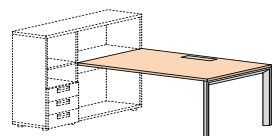

Артикул	Цена, бел. руб.	Размер, мм	Вес брутто, кг	Объем, м3	Кол-во мест
с пропуском под кабель, столешница с лазерной кромкооблицовкой	СФ-211512	895,91	1180 x 800 x 743	36,92	0,12	5
	СФ-211514	919,25	1380 x 800 x 743	40,37	0,13	5
	СФ-211516	940,85	1580 x 800 x 743	43,82	0,14	5
	СФ-211518	963,86	1780 x 800 x 743	47,47	0,15	5

Примечание: предназначен для установки совместно со шкафами СФ-214901, СФ-214101, СФ-214102 и СФ-ШВ-31ЛП