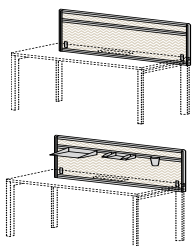

Артикул	Цена, бел. руб.	Размер, мм	Вес брутто, кг	Объем, м3	Кол-во мест
со вставкой ДСП, без навесных элементов	СФ-217112 229,57	1175 x 22 x 538	9,81	0,03	2
	СФ-217114 240,24	1375 x 22 x 538	11,04	0,03	2
высота от поверхности стола 408 мм	СФ-217116 247,64	1575 x 22 x 538	12,22	0,03	2
	СФ-217118 351,42	1775 x 22 x 538	15,19	0,04	2
со вставкой ДСП, с навесными элементами	СФ-217152 271,67	1175 x 22 x 538	10,68	0,03	3
	СФ-217154 282,32	1375 x 22 x 538	11,91	0,04	3
высота от поверхности стола 408 мм	СФ-217156 289,74	1575 x 22 x 538	13,12	0,04	3
	СФ-217158 393,49	1775 x 22 x 538	16,09	0,04	3

▶▶▶ Экран настольный из алюминиевого профиля к одиночным столам (крепление на столешницу) вставка - ткань ◀◀◀

Цвет ткани Флеш: Зеленый 10, Голубой 12, Серый 17, Св.бежевый 20
Цвет ткани Шерсть: Св.бежевый 01, Св.серый 06, Морская волна 07, Оливковый 08, Графит 12
ДЕРЖАТЕЛЬ ЭКРАНА - серебристый металл, белый