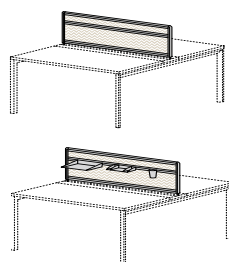

Артикул	Цена, бел. руб.	Размер, мм	Вес брутто, кг	Объем, м3	Кол-во мест
со вставкой ДСП, без навесных элементов	СФ-217312 181,86	1175 x 22 x 408	6,53	0,02	1
	СФ-217314 192,84	1375 x 22 x 408	8,24	0,02	1
высота от поверхности стола 408 мм	СФ-217316 198,40	1575 x 22 x 408	9,04	0,02	1
	СФ-217318 240,24	1775 x 22 x 408	11,09	0,03	1

▶▶▶ Экран настольный из алюминиевого профиля для рабочей станции на 2 и 4 места (крепление на каркас) вставка - ткань ◀◀◀

Цвет ткани Флеш: Зеленый 10, Голубой 12, Серый 17, Св.бежевый 20
Цвет ткани Шерсть: Св.бежевый 01, Св.серый 06, Морская волна 07, Оливковый 08, Графит 12