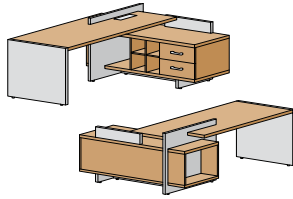

Артикул	Цена, бел. руб	Размер, мм	Вес брутто, кг	Объем, м3	Кол-во мест
Правый (изобр.) СФ-531202	1 872,36	2 200 x 1 996 x 840	213,85	0,508	15
Левый (зерк.) СФ-531201	1 872,36	2 200 x 1 996 x 840	213,85	0,508	15
Правый (изобр.) СФ-531212	1 817,78	2 000 x 1 798 x 840	200,87	0,480	15
Левый (зерк.) СФ-531211	1 817,78	2 000 x 1 798 x 840	200,87	0,480	15
Правый (изобр.) СФ-531222	1 798,74	1 800 x 1 798 x 840	194,97	0,467	15
Левый (зерк.) СФ-531221	1 798,74	1 800 x 1 798 x 840	194,97	0,467	15