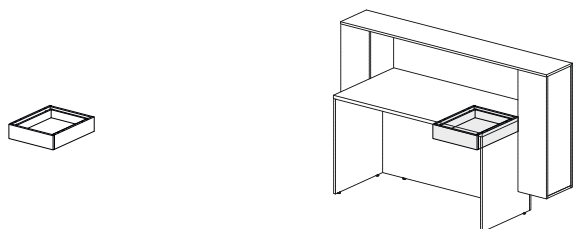

замок на верхний ящик
центральный замок

артикул	цена
ТВ03 (э)	161,52 р.
ТВ03 (ц)	164,04 р.

Тумба мобильная

40,6x50,1x66,5h

замок на верхний ящик
центральный замок

артикул	цена
ТВ04 (э)	178,20 р.
ТВ04 (ц)	186,24 р.

Тумба подвесная

40x49,1x11h

артикул	цена
140T001	74,64 р.

Полка-вставка

35x28,2x34,8h

артикул	цена
140P001	59,16 р.

Все цены указаны с НДС.

Основные цвета: белый (W), дуб сонома (DF)