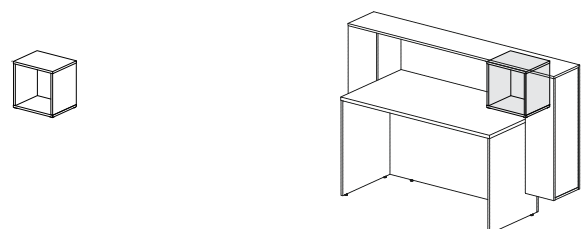

Тумба подвесная

40x49,1x11h

артикул	цена
140T001	74,64 р.

Полка-вставка

35x28,2x34,8h

артикул	цена
140P001	59,16 р.

Все цены указаны с НДС.

Основные цвета: белый (W), дуб сонома (DF)