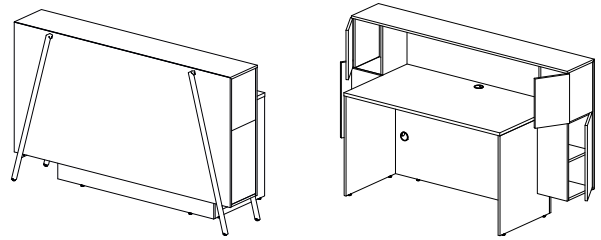

Стойка-рецепция

180x74,1x113,5h

артикул	цена
140R001	1 200,24 р.

Стойка-рецепция

180x75,6x111h

артикул	цена
140R002	1 122,12 р.

Тумба мобильная

40,6x50,1x60,6h

замок на верхний ящик
центральный замок

артикул	цена
ТВ03 (э)	161,52 р.
ТВ03 (ц)	164,04 р.

Тумба мобильная

40,6x50,1x66,5h

замок на верхний ящик
центральный замок

артикул	цена
ТВ04 (э)	178,20 р.
ТВ04 (ц)	186,24 р.

Тумба подвесная

40x49,1x11h

артикул	цена
140T001	74,64 р.

Полка-вставка

35x28,2x34,8h

артикул	цена
140P001	59,16 р.

Все цены указаны с НДС.

Основные цвета: белый (W), дуб сонома (DF)