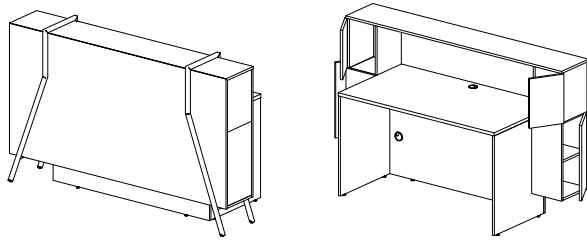

Стойка-рецепция

180x74,1x113,5h

артикул	цена
140R001	1 200,24 р.

Стойка-рецепция

180x75,6x111h

артикул	цена
140R002	1 122,12 р.

Тумба мобильная

40,6x50,1x60,6h

замок на верхний ящик
центральный замок

артикул	цена
ТВ03 (э)	161,52 р.
ТВ03 (ц)	164,04 р.

Тумба мобильная

40,6x50,1x66,5h

замок на верхний ящик
центральный замок

артикул	цена
ТВ04 (э)	178,20 р.
ТВ04 (ц)	186,24 р.

Тумба подвесная

40x49,1x11h

артикул	цена
140T001	74,64 р.

Полка-вставка

35x28,2x34,8h

артикул	цена
140P001	59,16 р.

Все цены указаны с НДС.

Основные цвета: белый (W), дуб сонома (DF)