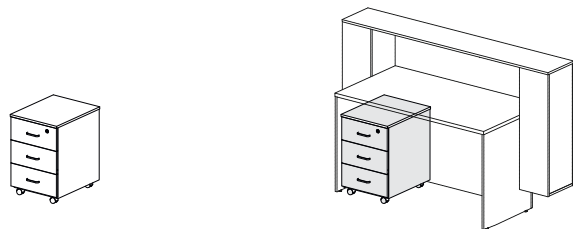

Стойка-рецепция

180x74,1x113,5h

артикул	цена
140R001	1 200,24 р.

Стойка-рецепция

180x75,6x111h

артикул	цена
140R002	1 122,12 р.

Тумба мобильная

40,6x50,1x60,6h

замок на верхний ящик
центральный замок

артикул	цена
ТВ03 (э)	161,52 р.
ТВ03 (ц)	164,04 р.

Тумба мобильная

40,6x50,1x66,5h

замок на верхний ящик
центральный замок

артикул	цена
ТВ04 (э)	178,20 р.
ТВ04 (ц)	186,24 р.